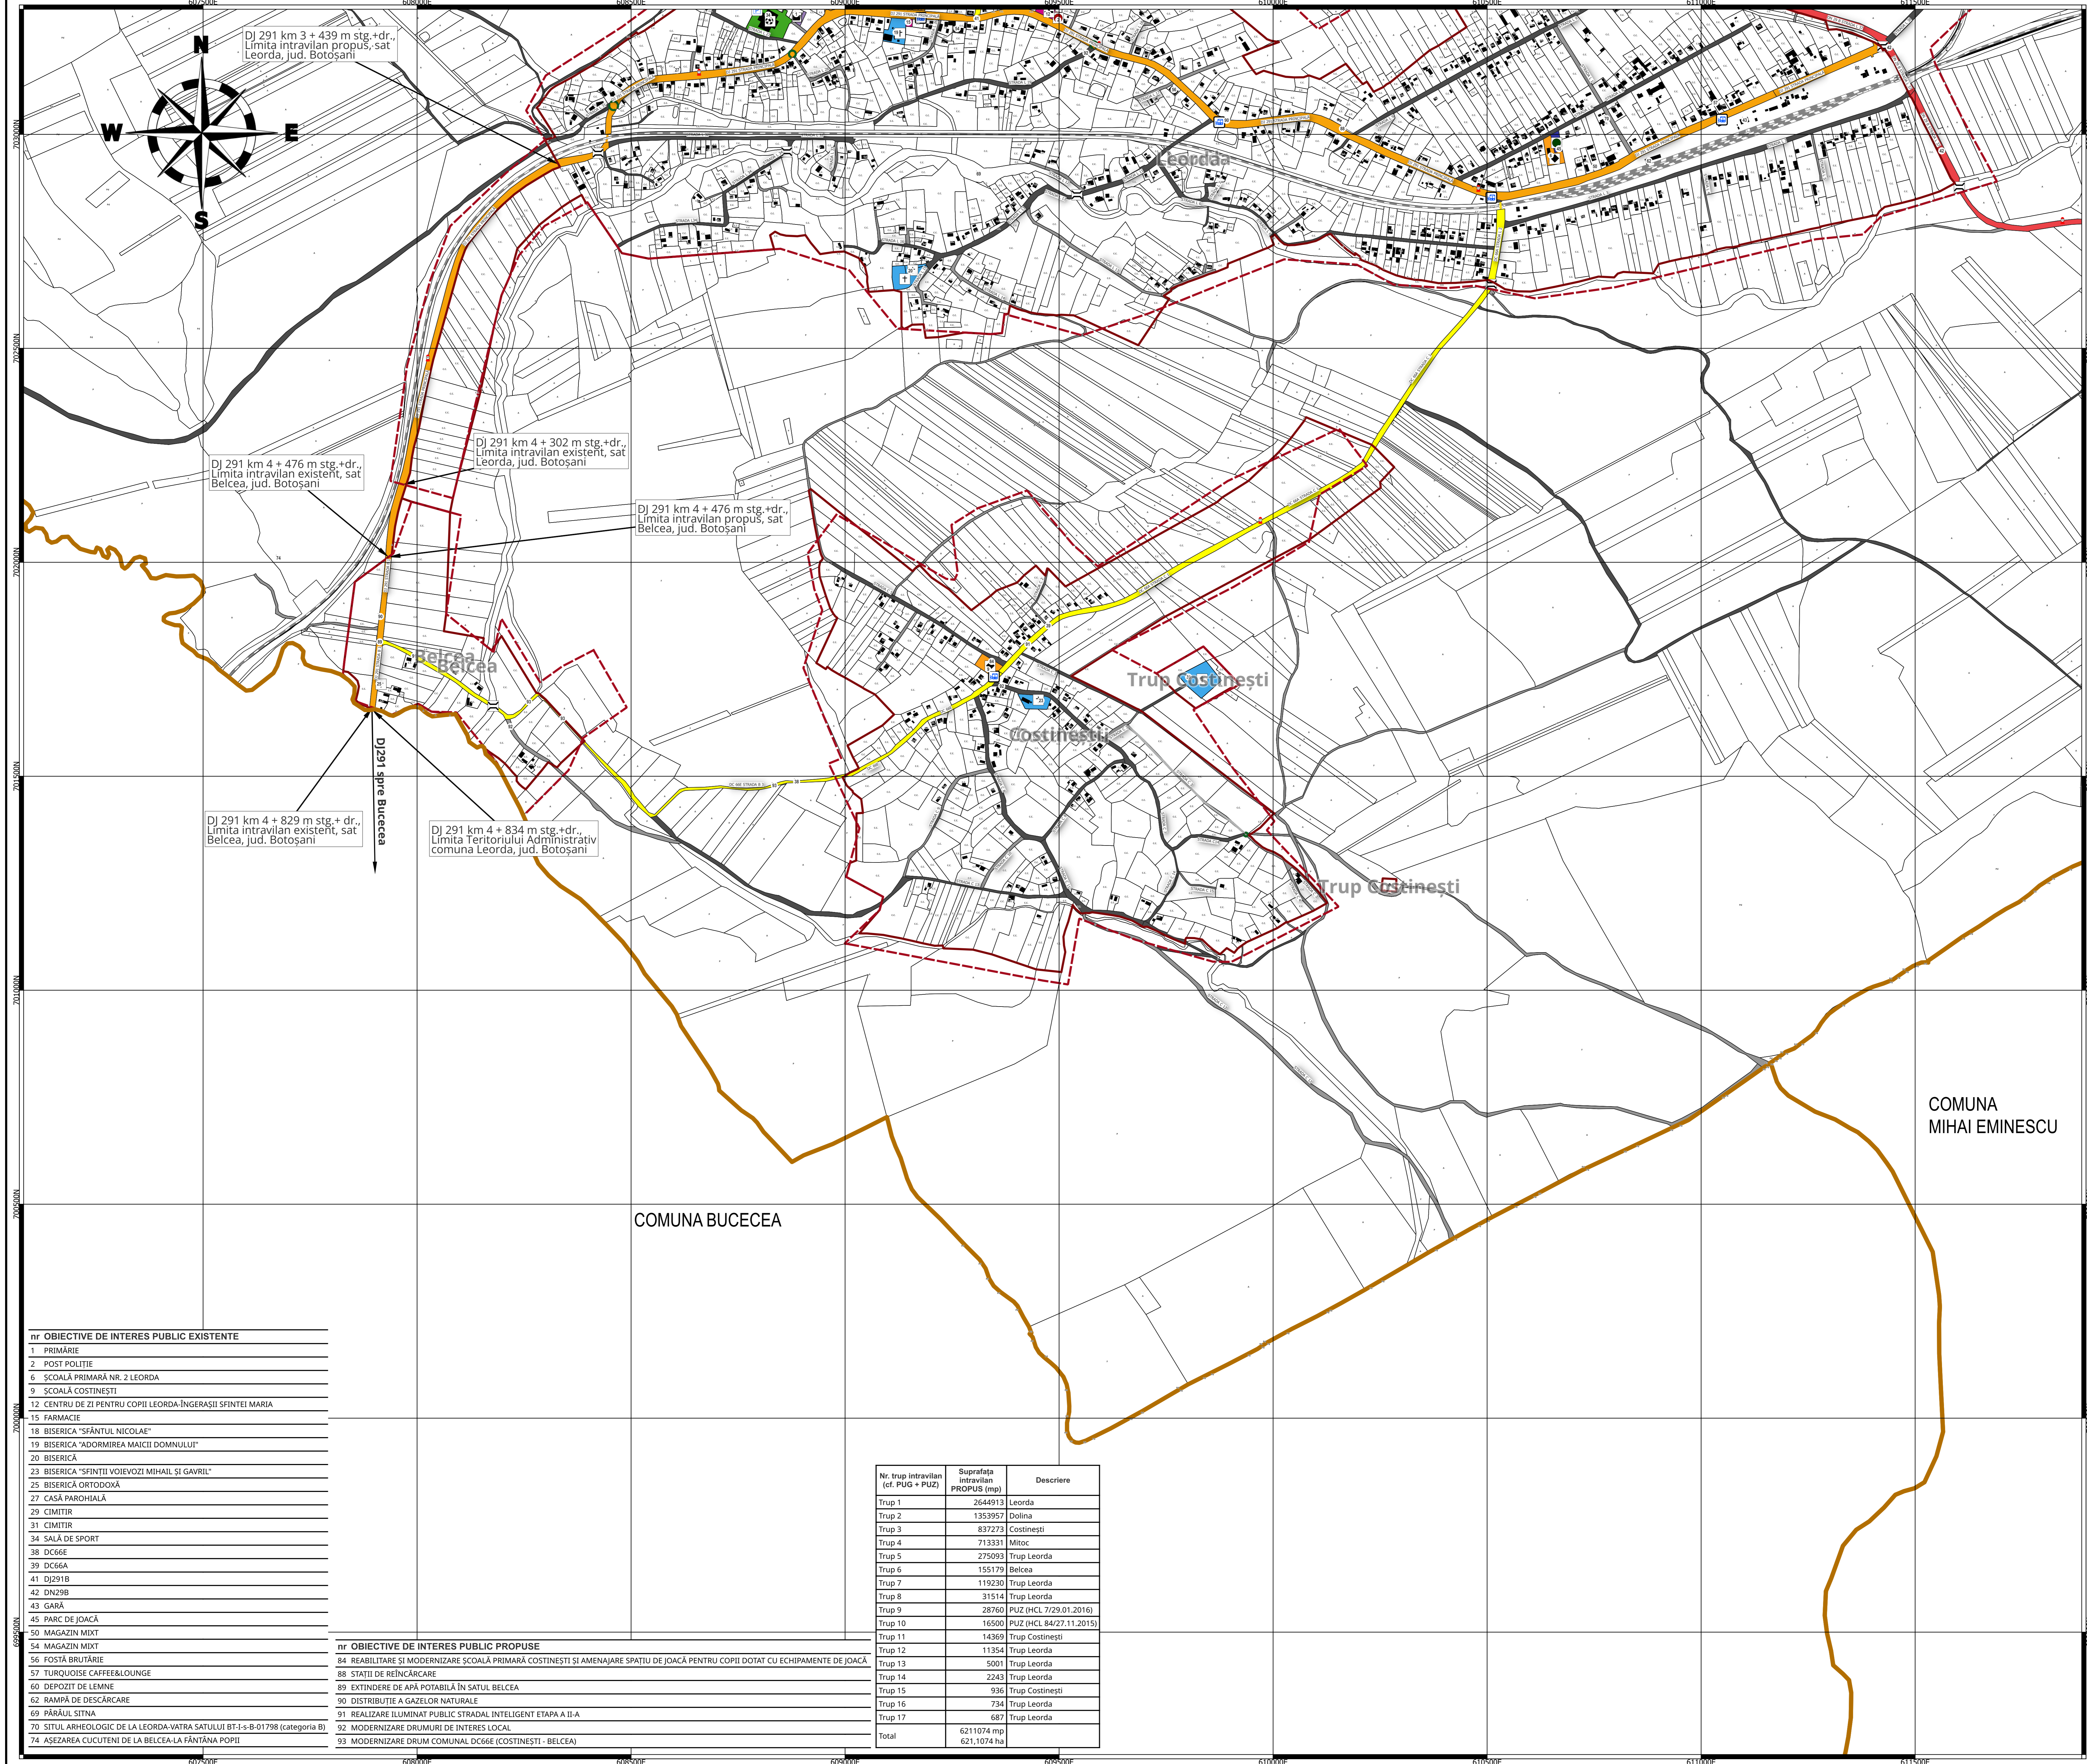

Actualizarea Planului Urbanistic General

Comuna Leorda
Județul Botoșani

Planșa 7.2 Obiectivele de interes public Sat Belcea, Sat Costinești, Comuna Leorda, Județul Botoșani

Legendă:

- LIMITE**
- LIMITA UAT
 - LIMITA INTRAVILAN PROPUS
 - LIMITA INTRAVILAN EXISTENT
- CĂI COMUNICĂȚII**
- DRUM NAȚIONAL
 - DRUM JUDEȚEAN
 - DRUM COMUNAL
 - STRADA CATEGORIA IV
 - CALE FERATĂ NEELECTRIFICĂ
- OBIECTIVE DE INTERES PUBLIC**
- ADMINISTRAȚIE PUBLICĂ
 - ÎNVĂȚĂMÂNT PREȘCOLAR GIMNAZIAL LICEAL
 - SĂNĂTATE ASISTENȚĂ SOCIALĂ
 - CULTE BISERICI CIMITIRE
 - SIGURANȚA POPULAȚIEI
 - SPORT
 - AGREMENT
 - ADMINISTRAȚIE PUBLICĂ
 - SĂNĂTATE ASISTENȚĂ SOCIALĂ
 - SPORT
 - SIGURANȚA POPULAȚIEI
 - CULTE BISERICI CIMITIRE
 - ÎNVĂȚĂMÂNT PREȘCOLAR GIMNAZIAL LICEAL
 - AGREMENT
- CIRCULAȚII ȘI TRANSPORT PUBLIC, SPAȚII PUBLICE**
- BORNE KM
 - PARCĂRI
 - STAȚII DE AUTOBUZ
 - PODURI
 - DN29B
 - DJ291
 - DRUMURI COMUNALE
 - DRUMURI SECUNDARE
 - DRUMURI PRINCIPALE
 - INTERSECȚII NEAMENAJATE CORESPUNZĂTOR

nr OBIECTIVE DE INTERES PUBLIC EXISTENTE

| | |
|----|--|
| 1 | PRIMĂRIE |
| 2 | POST POLITIE |
| 6 | ȘCOALĂ PRIMARĂ NR. 2 LEORDA |
| 9 | ȘCOALĂ COSTINEȘTI |
| 12 | CENTRU DE ZI PENTRU COPII LEORDA-ÎNGERAȘII SFINTEI MARIA |
| 15 | FARMACIE |
| 18 | BISERICA "SFÂNTUL NICOLAE" |
| 19 | BISERICA "ADMIRAREA MAICII DOMNULUI" |
| 20 | BISERICA |
| 23 | BISERICA "SFINȚII VOIEVOZI MIHAIL ȘI GAVRIL" |
| 25 | BISERICA ORTODOXĂ |
| 27 | CASĂ PAROHIALĂ |
| 29 | CIMITIR |
| 31 | CIMITIR |
| 34 | SALĂ DE SPORT |
| 38 | DC66E |
| 39 | DC66A |
| 41 | DJ291B |
| 42 | DN29B |
| 43 | GARĂ |
| 45 | PARC DE JOACĂ |
| 50 | MAGAZIN MIXT |
| 54 | MAGAZIN MIXT |
| 56 | FOȘTĂ BRĂȚĂRIE |
| 57 | TURCOIȘIE CAFFEE&LOUNGE |
| 60 | DEPOZIT DE LEMNE |
| 62 | RAMPĂ DE DESCĂRCARE |
| 69 | PĂRĂUL SITNA |
| 70 | SITUL ARHEOLOGIC DE LA LEORDA-VATRA SATULUI BT-1-s-B-01798 (categoria B) |
| 74 | AȘEZAREA CUCUTENI DE LA BELCEA-LA FÂNTANA POPII |